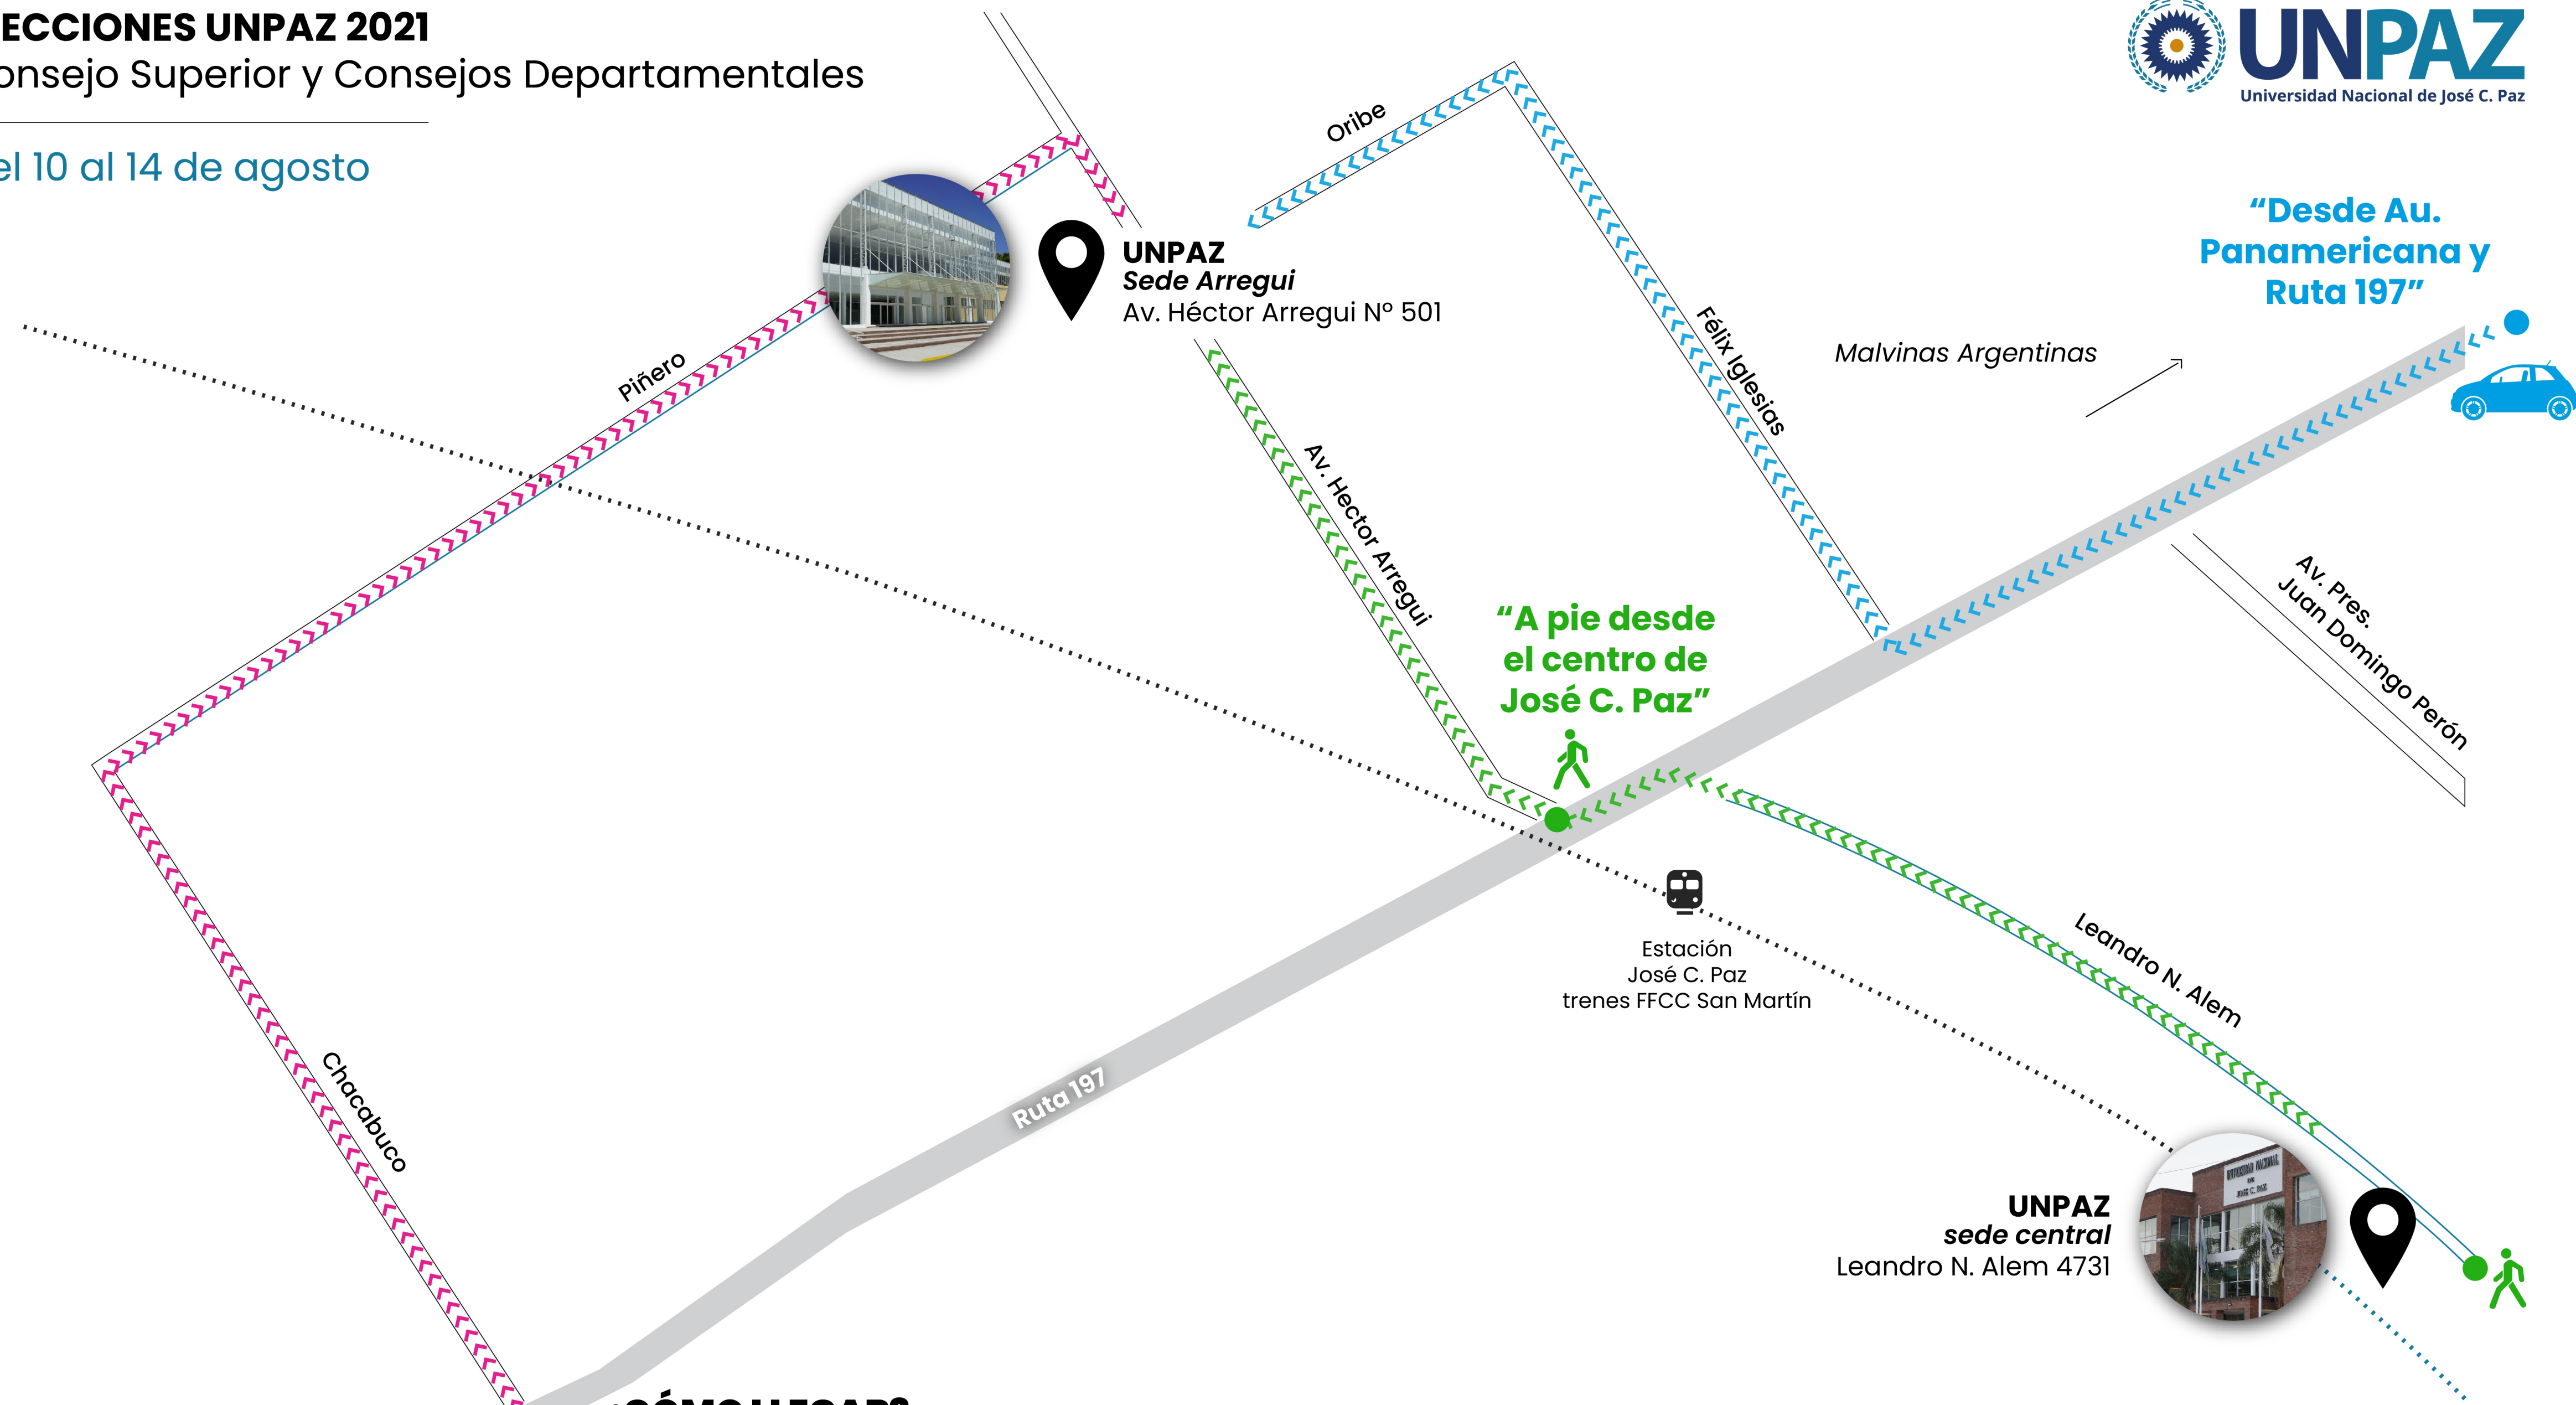

Del 10 al 14 de agosto

¿CÓMO LLEGAR?

- En auto. **Desde acceso oeste y Ruta 197.** Tomar Rta. 197 hasta calle Chacabuco en José C. Paz, girar allí a la izquierda y seguir hasta calle Piñero. Doblar a la derecha y seguir hasta Av. Arregui. Girar a la derecha y continuar hasta llegar al Campus.

- En auto. **Desde Panamericana y 197.** Tomar Rta. 197 y girar a la derecha sobre calle Félix Iglesias en José C. Paz y seguir hasta calle Oribe. Girar a la izquierda y seguir hasta Av. Arregui. Girar a la izquierda y continuar hasta llegar al Campus.

- A pie. **Desde edificio central UNPAZ** Caminar por Leandro N. Alem hasta ruta 197, rodear el túnel por la izquierda, cruzar Rta. 197 y tomar Av. Arregui hasta llegar al Campus.

Tren. Desde Estación José C. Paz FFCC San Martín.
Cruzar ruta 197 y tomar Av. Arregui hasta llegar al Campus.