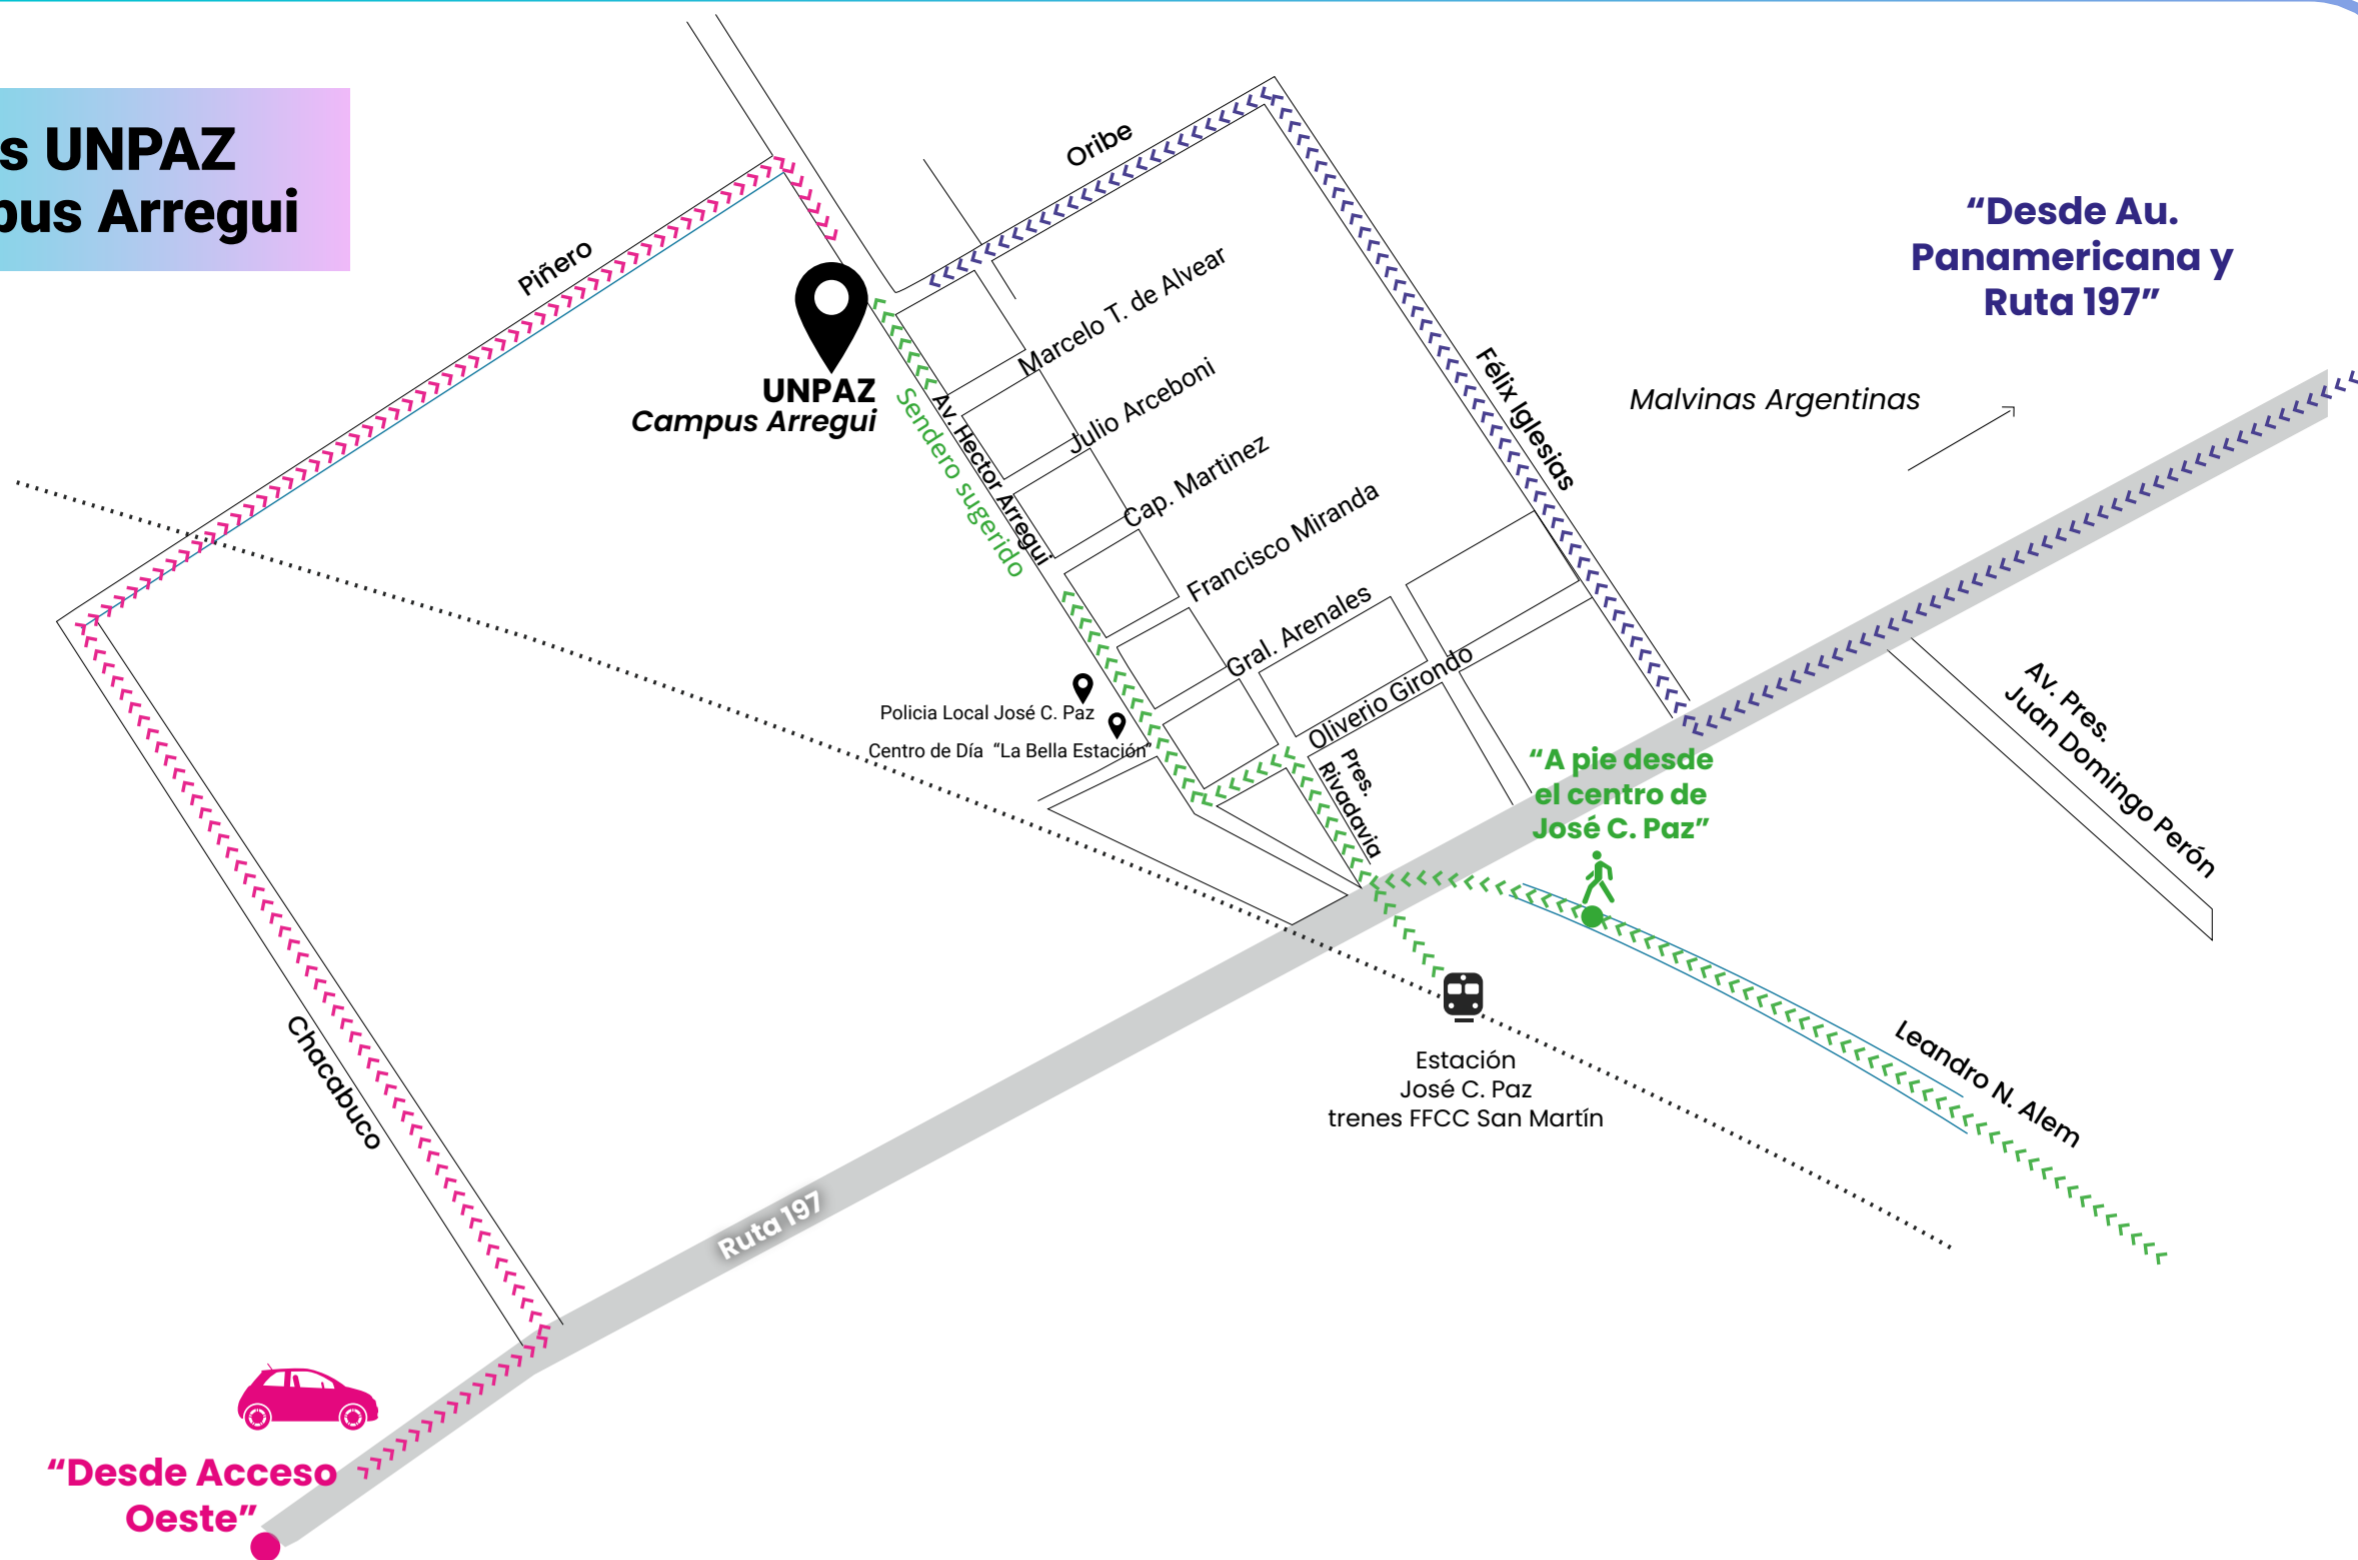

Sedes UNPAZ Campus Arregui

¿CÓMO LLEGAR?

• En auto. Desde acceso oeste y Ruta 197.

Tomar Rta. 197 hasta calle Chacabuco en José C. Paz, girar allí a la izquierda y seguir hasta calle Piñero. Doblar a la derecha y seguir hasta Av. Arregui (ex Florida). Girar a la derecha y continuar hasta llegar al Campus.

• En auto. Desde Panamericana y 197.

Tomar Rta. 197 y girar a la derecha sobre calle Félix Iglesias en José C. Paz y seguir hasta calle Oribe. Girar a la izquierda y seguir hasta Av. Arregui (ex Florida). Girar a la izquierda y continuar hasta llegar al Campus.

• A pie. Desde Estación José C. Paz FFCC San Martín por sendero sugerido.

Cruzar ruta 197 y tomar Rivadavia, O. Girondo y doblar en Av. Arregui (ex Florida) hasta llegar al Campus.

• A pie. Desde edificio central UNPAZ.

Caminar por Leandro N. Alem hasta ruta 197, rodear el túnel por la izquierda, cruzar Rta. 197 y tomar Rivadavia, O Girondo y doblar en Av. Arregui (ex Florida) hasta llegar al Campus.