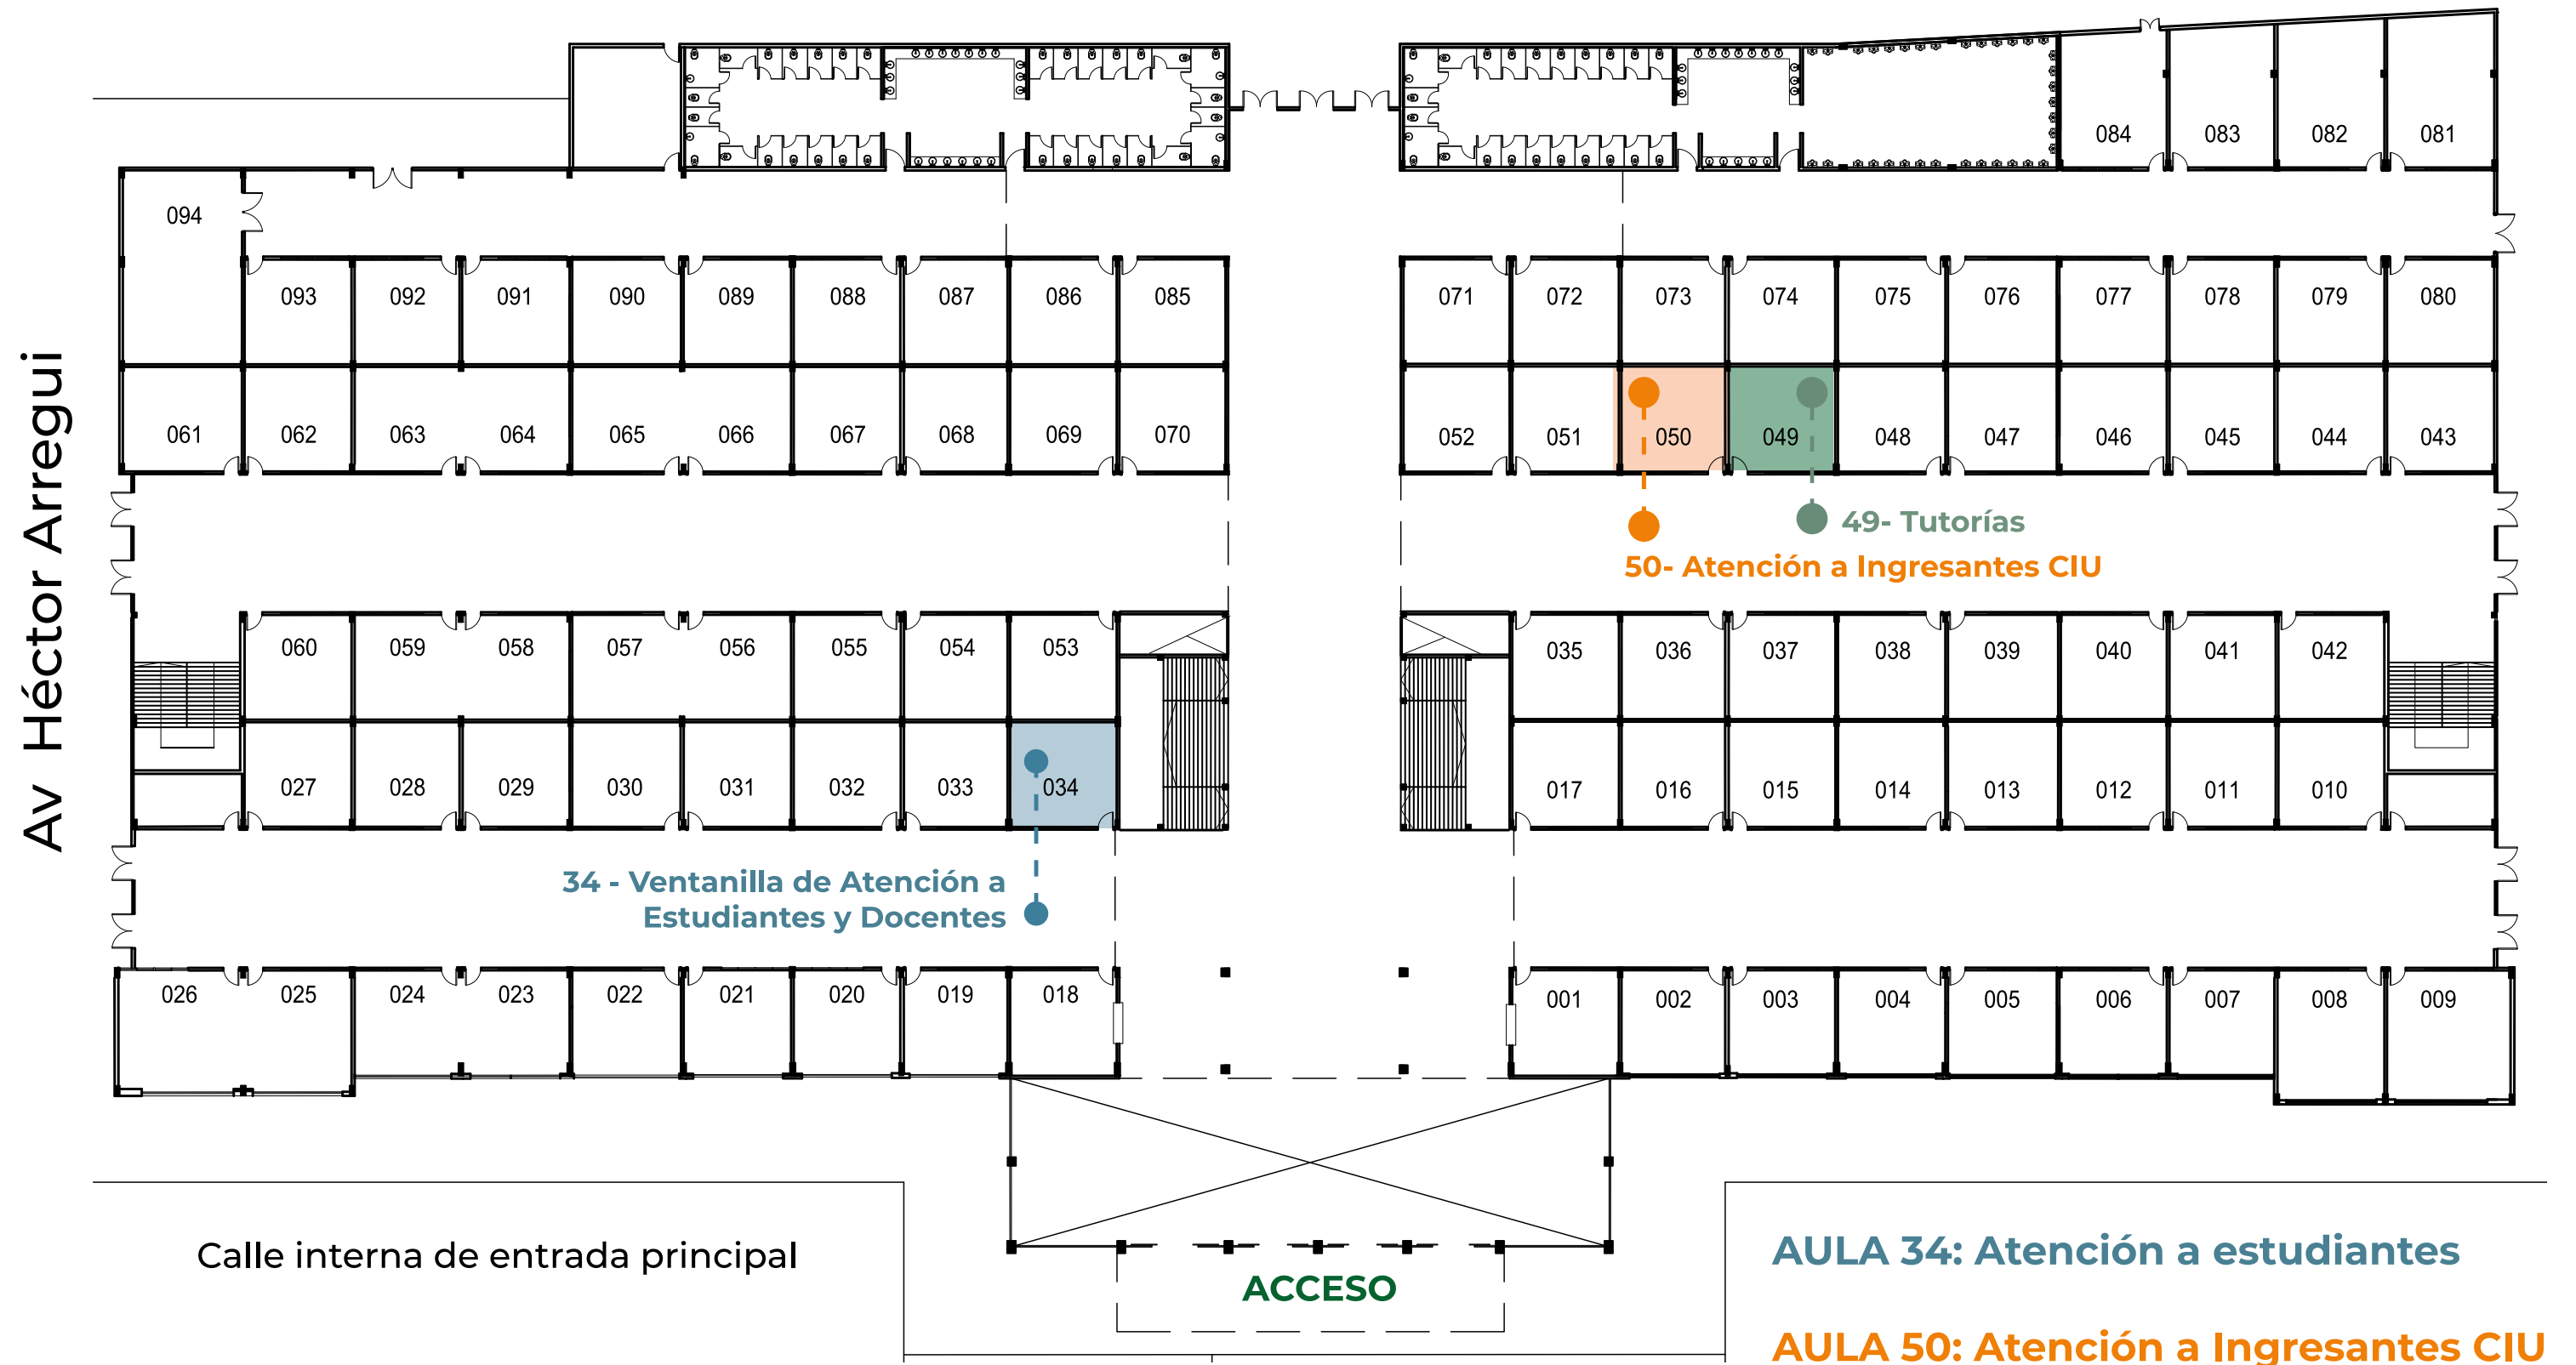

# CAMPUS ARREGUI

(Sede Campus Arregui, Av. Héctor Arregui 501)

PLANTA BAJA

AULA 34: Atención a estudiantes

AULA 50: Atención a Ingresantes CIU

AULA 49: Tutorías

# CAMPUS ARREGUI

(Sede Campus Arregui, Av. Héctor Arregui 501)

PRIMER PISO

Calle interna de entrada principal